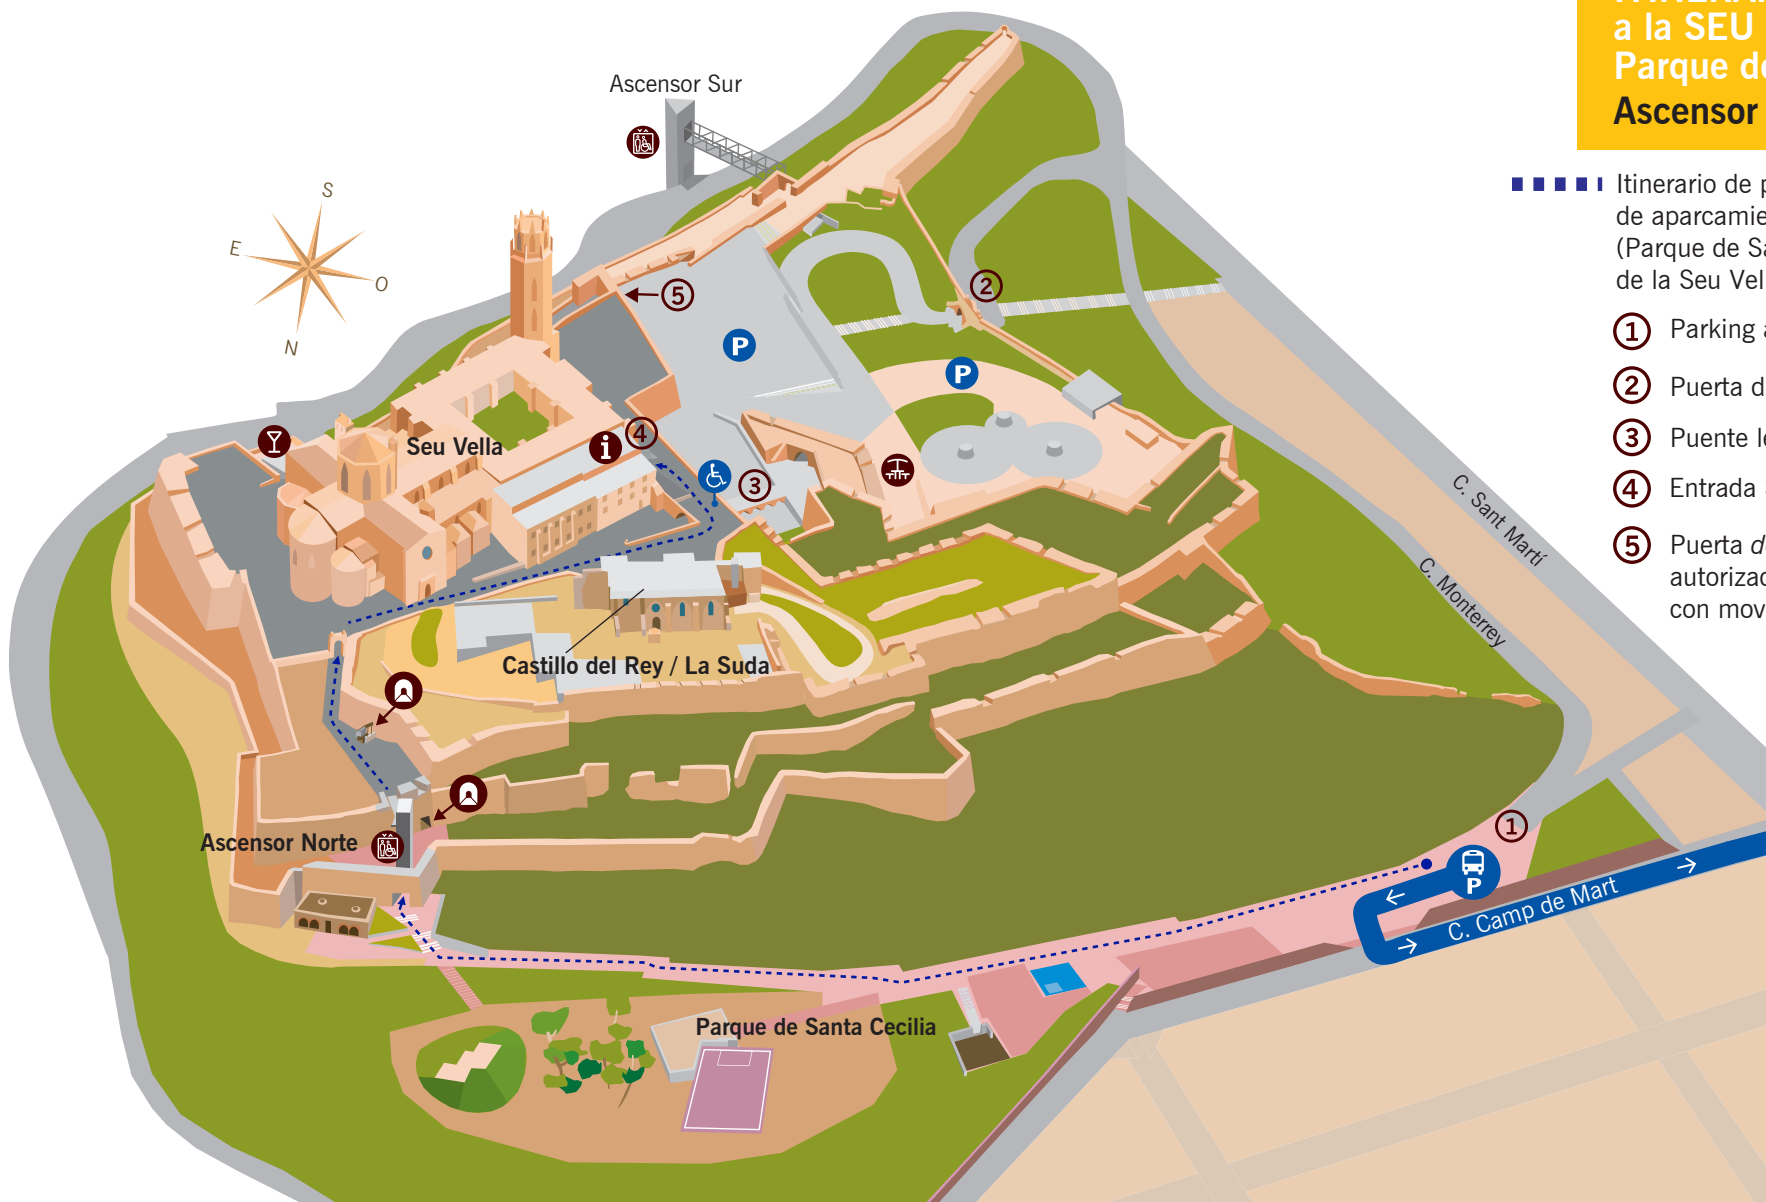

## ITINERARIOS DE ACCESOS AL TURÓ Peatones y vehículos

1 Apeadero de autocares.

2 Puerta del León. Acceso de vehículos y peatones. (Consultar el horario de cierre nocturno al tránsito rodado).

3 Zona de aparcamiento de autocares. (Parque de Sta. Cecilia).

### Ascensor Sur

Itinerario de peatones desde el ascensor sur hasta la entrada de la Seu Vella y punto de información (La Canónica / Seu Vella).

- ① Apeadero autocares.
- ② Puerta del León. Acceso peatones y vehículos.
- ③ Puente levadizo.
- ④ Entrada Seu Vella (La Canónica)   
- ⑤ Puerta *de*s Bernats: acceso vehículos autorizados y vehículos de personas con movilidad reducida. 

### Ascensor Norte

- ■ ■ ■ ■ Itinerario de peatones desde la zona de aparcamiento de autocares (Parque de Santa Cecilia) hasta la entrada de la Seu Vella.
- ① Parking autocares.
- ② Puerta del León. Acceso peatones y vehículos.
- ③ Puente levadizo.
- ④ Entrada Seu Vella (La Canónica)   
- ⑤ Puerta  *dels Bernats*: acceso vehículos autorizados y vehículos de personas con movilidad reducida. 

## ITINERARI VEHÍCULOS de personas con movilidad reducida

Itinerario de los vehículos de personas con movilidad reducida desde la Puerta del León hasta la zona habilitada como apeadero próxima a la entrada de la Seu Vella.