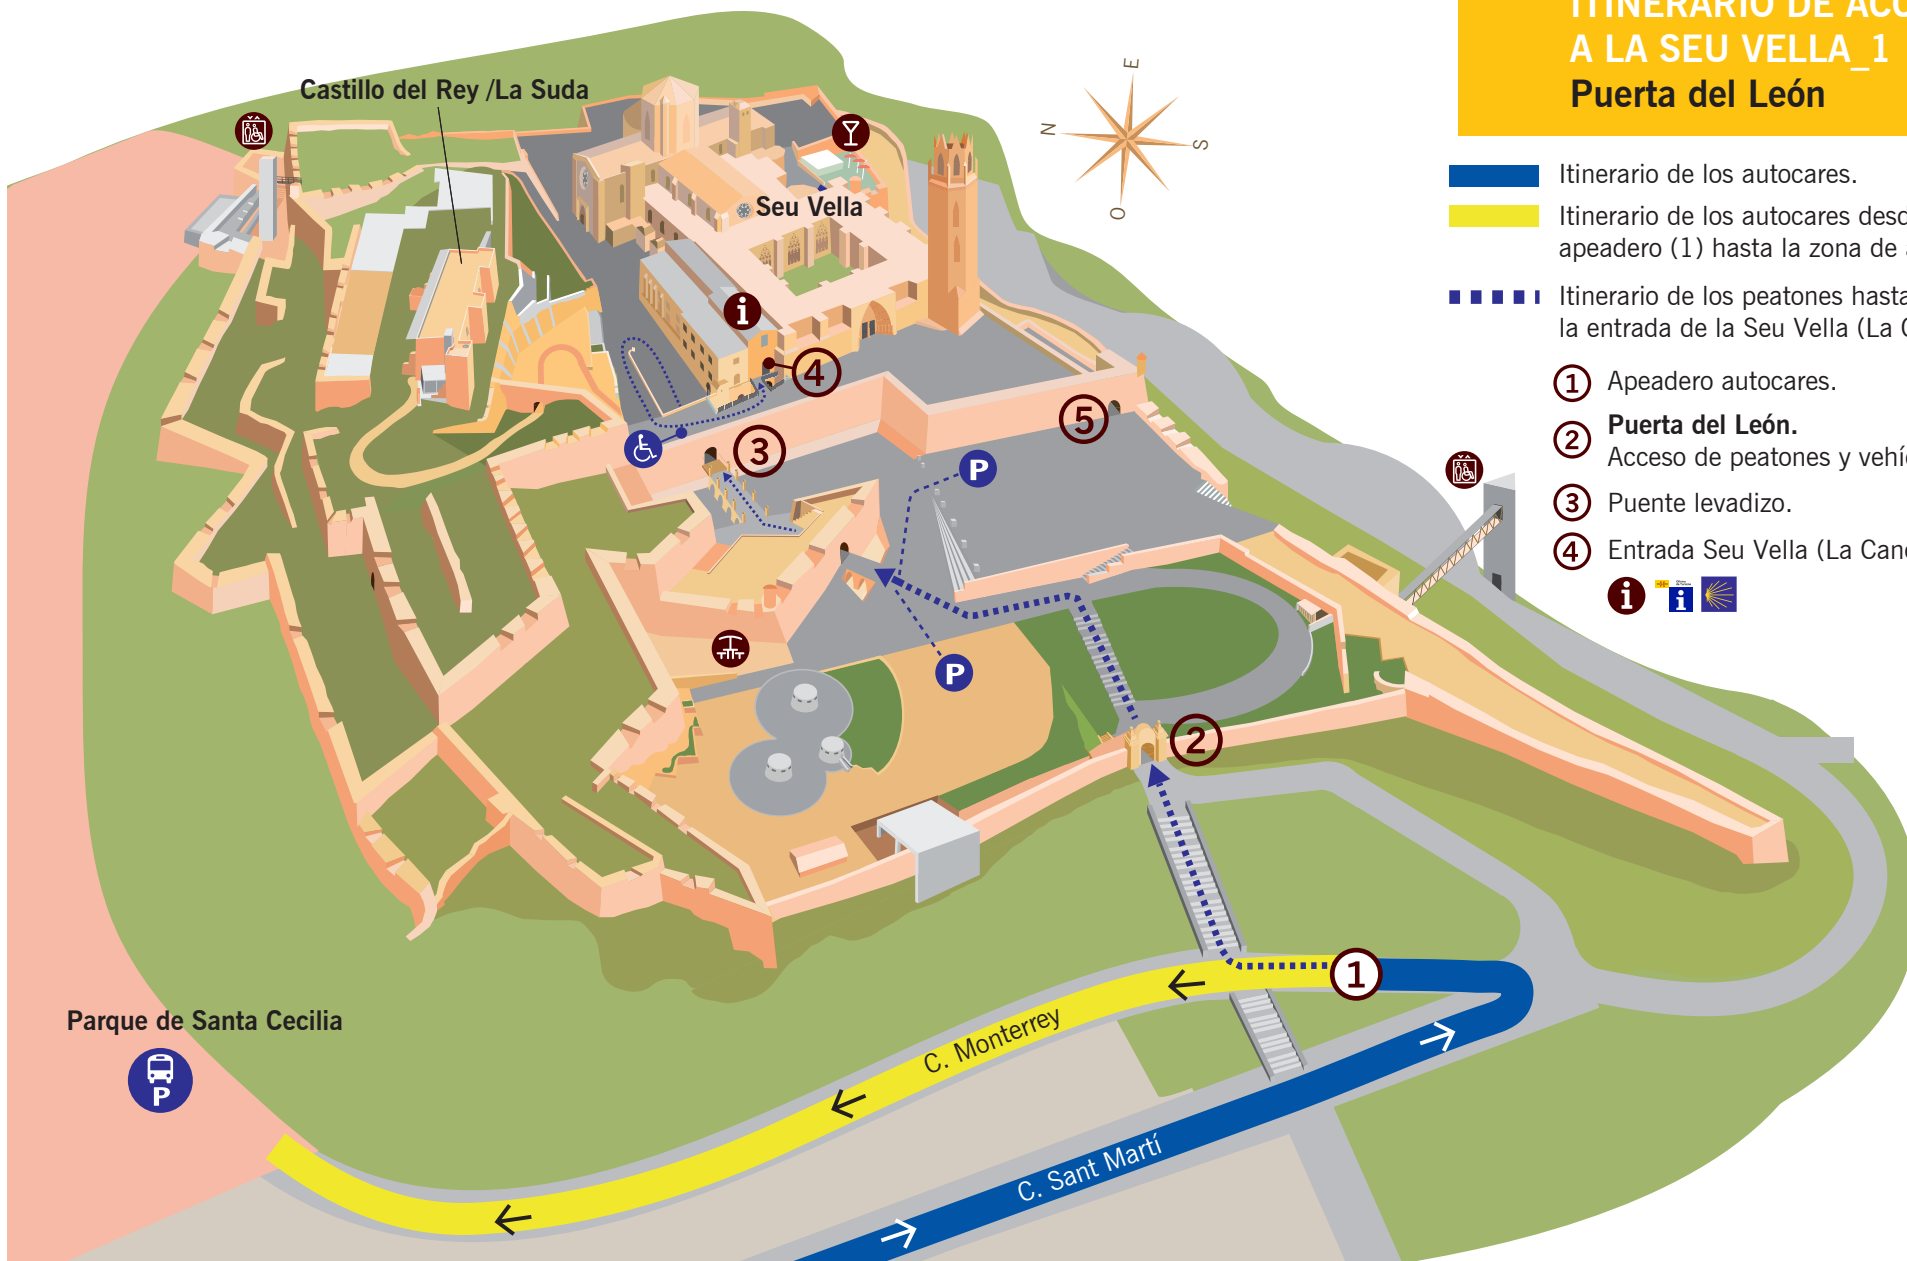

## ITINERARIOS DE ACCESOS AL TURÓ Peatones y vehículos

1 Apeadero de autocares.

2 Puerta del León. Acceso de vehículos y peatones. (Consultar el horario de cierre nocturno al tránsito rodado).

3 Zona de aparcamiento de autocares. (Parque de Sta. Cecilia).

..... Itinerario de acceso al Turó de la Seu Vella para peatones desde el apeadero de autocares (1) y desde la zona de aparcamiento de autocares (3).

# ITINERARIO DE ACCESO A LA SEU VELLA\_1 Puerta del León

- █ Itinerario de los autocares.
- █ Itinerario de los autocares desde el apeadero (1) hasta la zona de aparcamiento.
- - - Itinerario de los peatones hasta la entrada de la Seu Vella (La Canónica).

## ITINERARI VEHÍCULOS de personas con movilidad reducida

Itinerario de los vehículos de personas con movilidad reducida desde la Puerta del León hasta la zona habilitada como apeadero próxima a la entrada de la Seu Vella.