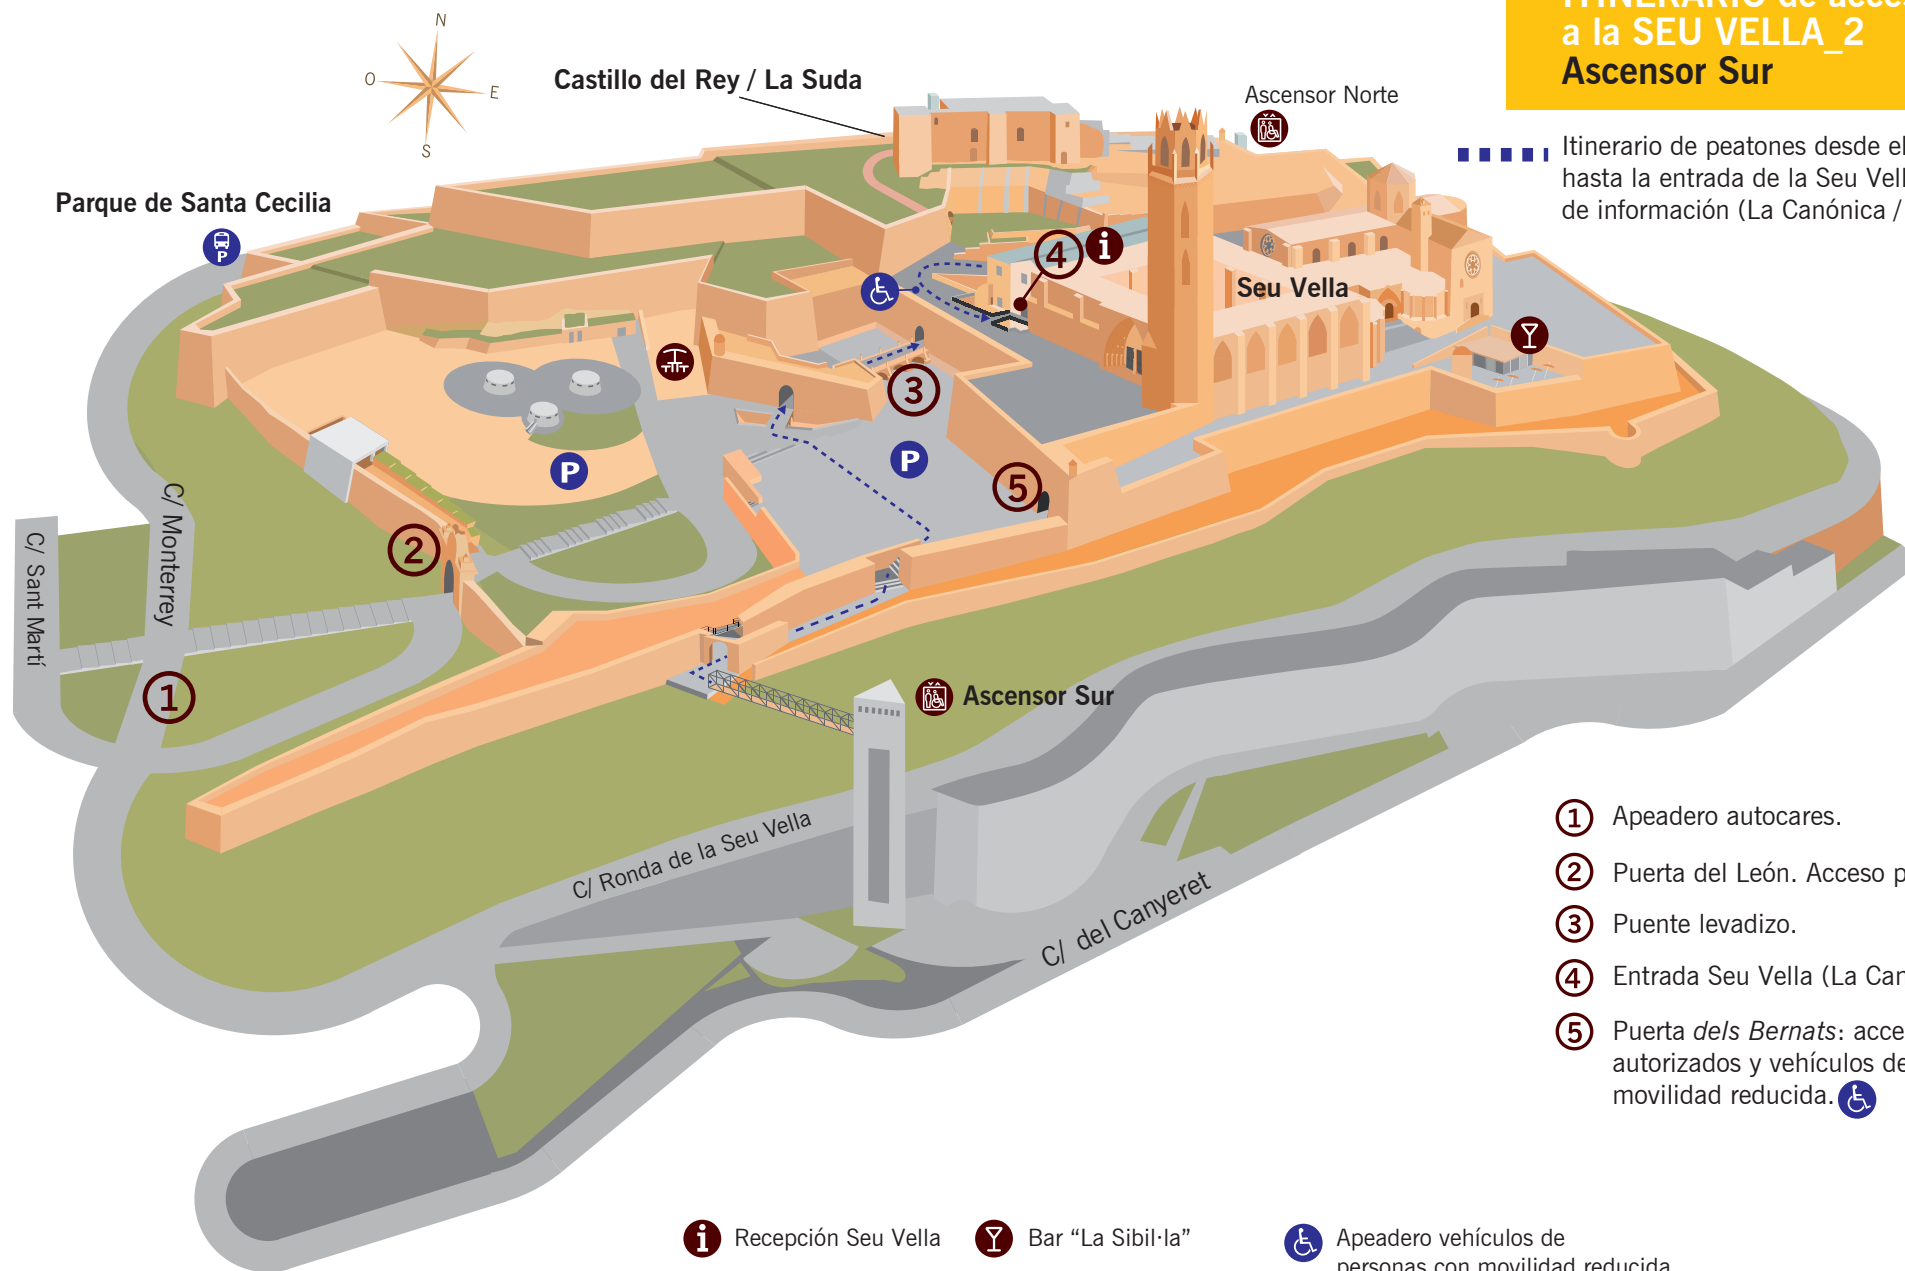

ITINERARIO de acceso a la SEU VELLA_2

Ascensor Sur

Itinerario de peatones desde el ascensor sur hasta la entrada de la Seu Vella y punto de información (La Canónica / Seu Vella).

- ① Apeadero autocares.
- ② Puerta del León. Acceso peatones y vehículos.
- ③ Puente levadizo.
- ④ Entrada Seu Vella (La Canónica)
- ⑤ Puerta *de*s Bernats: acceso vehículos autorizados y vehículos de personas con movilidad reducida.

- Recepción Seu Vella
- Ascensor
- Zona Pícnic

- Bar "La Sibila"
- Parking vehículos
- Parking autocares

- Apeadero vehículos de personas con movilidad reducida.

Oficina de información turística de la Generalitat de Catalunya (La Canónica / Seu Vella)